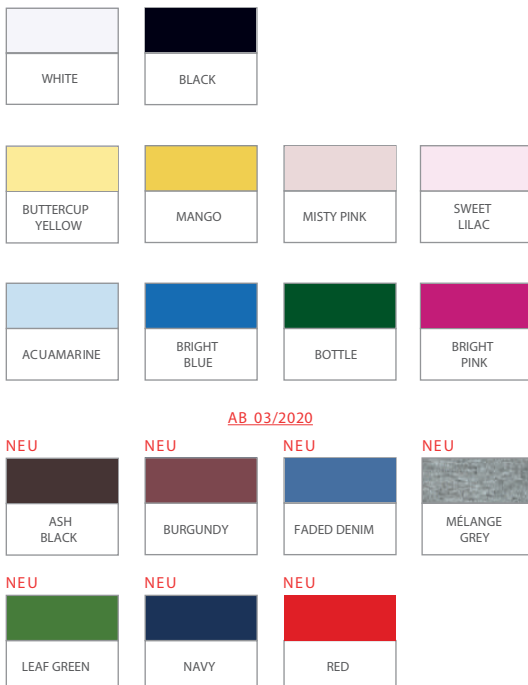

EP02

ORGANIC

Women's Classic Jersey T-Shirt
T-Shirt Femme Classique En Jersey

XS / S / M / L / XL / 2XL

Jersey 4.57 oz / 155 g

100% gekämmte Biobaumwolle /
Combed Organic Cotton / Coton peigné biologique