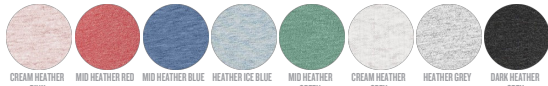

ESSENTIAL HEATHERS

SPECIAL HEATHERS

BLACK HEATHER BLUE

STANLEY/STELLA

Mit ähnlichen Farben waschen, Aufdruck nicht bügeln, auf links waschen und bügeln.