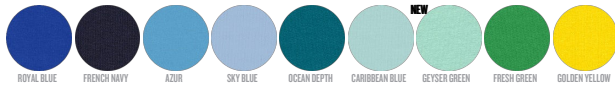

ROYAL BLUE FRENCH NAVY AZUR SKY BLUE OCEAN DEPTH CARIBBEAN BLUE GEYSIR GREEN FRESH GREEN GOLDEN YELLOW

ANTHRACITE BLACK