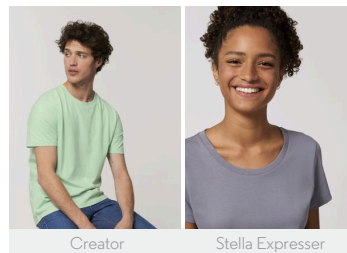

Combo options

Printing Specifications

Eignet sich für alle Drucktechniken. Mehr Informationen finden Sie auf unserer Website.

WHITES

WHITE