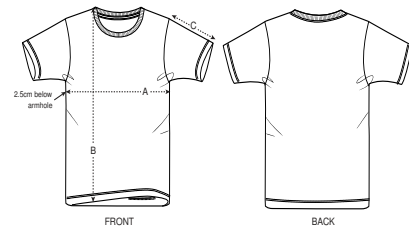

Size guide

SIZES	3-4	5-6	7-8	9-11	12-14
A Half Chest	33	35	37	41	44
B Body Length	42	46	51.5	57.5	62.5
C Sleeve Length	11.5	12.5	14.5	16.5	18.5