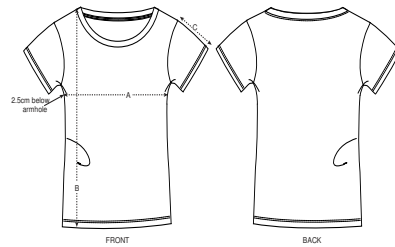

DAMEN T-SHIRT
STELLA LOVER

STTW017

Iconic Damen T-Shirt

Singlejersey
100% gekämmte ringgesponnene Bio-Baumwolle
120 GSM

- Eingesetzte Ärmel
- Abgesetzter Halsausschnitt
- Abgesetztes Nackenband
- Schmale Doppelabsteppung an Ärmelenden und unterem Saum

NORMALE PASSFORM

XS	S	M	L	XL	XXL*
----	---	---	---	----	------

Size guide

SIZES	XS	S	M	L	XL	XXL
A Half Chest	42	44.5	47.5	50.5	53.5	56.5
B Body Length	62	64	66	68	69	69
C Sleeve Length	15	15	16	16	17	17

Combo options

*Size available on limited number of colours. Please check our webshop for latest information

STANLEY/STELLA

Mit ähnlichen Farben waschen, Aufdruck nicht bügeln, auf links waschen und bügeln.